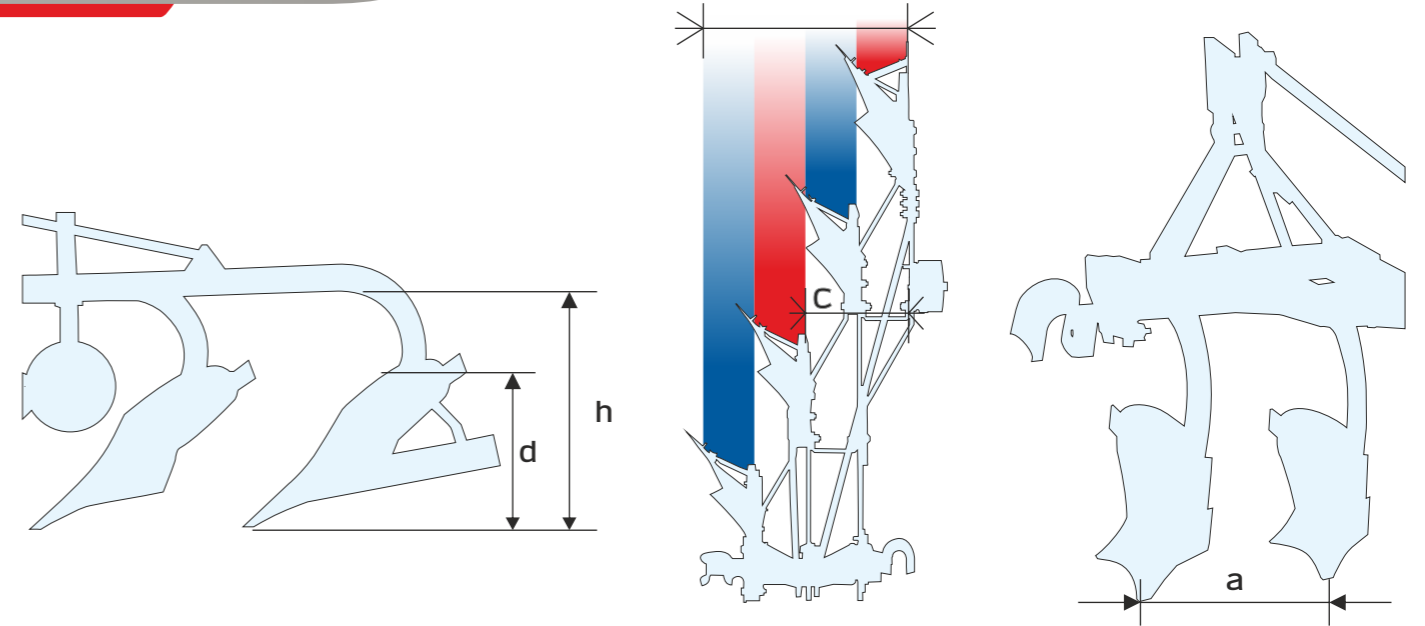

Model	h-[mm] Şasi Yüksekliği Clearance	d-[mm] İş Derinliği Working Depth			w-[mm] İş Genişliği Working Width			M-[kg] Ağırlık Weight			P-[hp] Traktör Güç Gereksinimi Power Requirement		
		n=3	n=5	n=7	n=3	n=5	n=7	n=3	n=5	n=7	n=3	n=5	n=7
RDL	70-80	30	45	50	165	200	280	245	410	720	35-60	60-80	100-120

Güçlü
Strong

İlave Aksesuarlar
Optional Accesories

**Farklı opsiyonlar ile tarlanıza ve traktörünüze
en uygun makineyi oluşturabilirsiniz...**

With different options, you can create the most suitable machine for your field and tractor..

Savrukoğlu Dipkazan pulluğu toprağı derin sürüm yapar, toprağı yırtarak işler ve toprağın kemikleşmiş tabakasının kırılmasını, havalanmasını ve yağmur sularının derine inerek toprağın verimli olmasını sağlar. Her ayakta sigorta pimi bulunmaktadır, güvenlik sigorta pimi ayağı ve şasiyi kullanım sırasında oluşabilecek aşırı yüklenmelere karşı korur. Özel çelik malzemeden üretilmiş ısıl işlemlenmiş çift taraflı uç demiri bıçakların uzun ömürlü kullanımı vardır.

Savrukoğlu Dipkazan pulluğu müşteri ihtiyaçları doğrultusunda farklı aksesuarlar ile donatılabilmektedir. Bunlar; merdane ve kelebek bıçaklarıdır. Ayakların üzerindeki kelebek rotovator bıçakları yatay parçalama yapar. Merdane çizel ayaklara ilaveten ikincil bir parçalama ve bastırma uygular.

Savrukoğlu Landbraeker provide a deep cultivation of the soil, with tearing and breaking hard layer of the soil chisel ploughs vent the soil and let the rain water go deep. Each leg has a shearbolt pin, the safety shear bolt protects against overload. Heat treated and double sided blades made from special steel materials which have long life usage.

Savrukoğlu Landbraeker could be equipped with different accessories according to customer needs. These; Puddlers and colter blades. The colter blades on the leg are horizontally shred the soil. The puddler applies a secondary shredding and pressing.