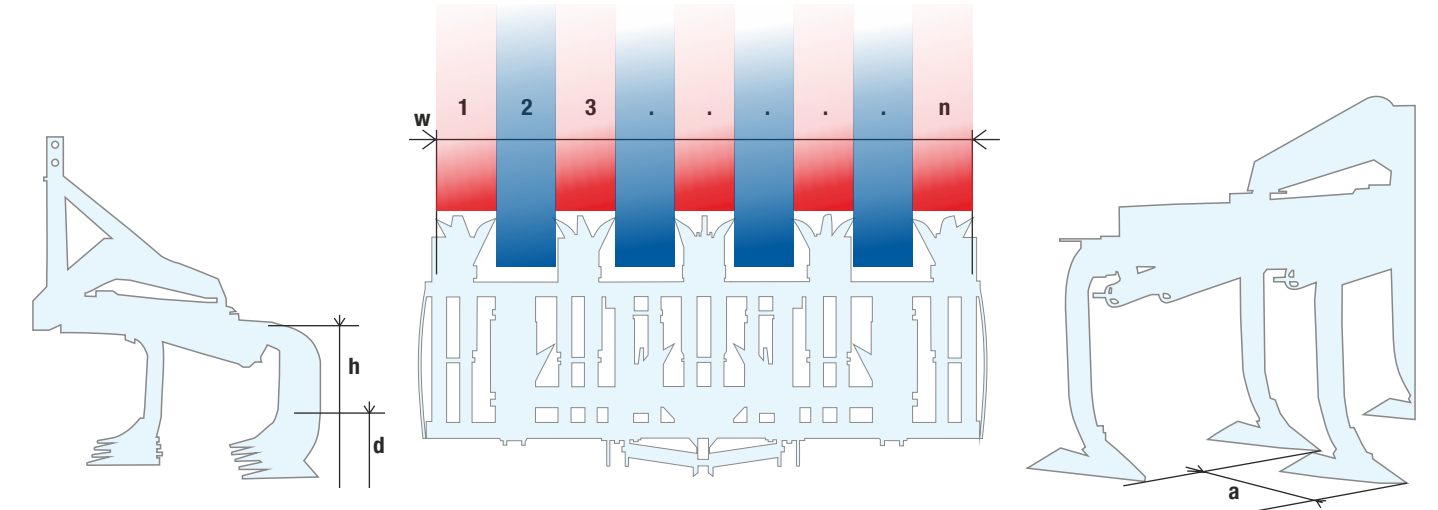

## Çiftçinin ve modern tarımın toprağı ekime hazırlamada doğru tercihi.

The right choice of farmers and modern agriculture in preparing the soil for planting.

Toprağın yırtılıp kabartılması ve parçalanmasını, yabancı otların topraktan ayrılmasını, toprağın havalanmasını sağlamaktadırlar.

It tear, swell and disintegrate the soil, separate weeds from the soil and aerate the soil.

Teknik özellikleri verilen Hafif Dik Yaylı Seri modelleri aksesuarsız, standart modellerdir. Siparişlerinizi ve adetlerini, istediğiniz ek özelliklere göre belirtiniz. Müşteri ihtiyaçları doğrultusunda yukarıdaki teknik detaylarda değişiklik yapılabilir. Ürün görselleri genel tanıtım içindir, teknik detaylarda ve aksesuarlarda değişiklik yapılabilmektedir. Teknik özellikler tablosu gerçek değerlerden %10 farklılık gösterebilmektedir.  
Light Series models with technical are standart models and have not accessories. Specify your orders according to the additional staffs you want. The above technical details can be modified in line with customer needs. Product images are for general promotion, technical details and the accessories may change. Technical specifications table may differ by %10 from actual values.

» Daha detaylı bilgi için SAVRUKOĞLU satış danışmanları ile iletişime geçiniz. » Please contact SAVRUKOĞLU sales assistants for detailed information.

Model	n-[mm] Bacak Sayısı Number of tines	h-[mm] Şasi Yüksekliği Clearance	a-[mm] Gövde arası mesafe Distance Between Beams	w-[mm] İş Genişliği Working Width	d-[mm] İş Derinliği Working Depth	M-[kg] Ağırlık Weight	P-[hp] Traktör Güç Gereksinimi Power Requirement
SKY-7A-50x25	7	610	620	1700	230	250	45-55
SKY-9A-50x25	9	610	620	2000	230	300	55-65
SKY-11A-50x25	11	610	620	2700	230	360	65-80
SKY-13A-50x25	13	610	620	3200	230	430	80-90