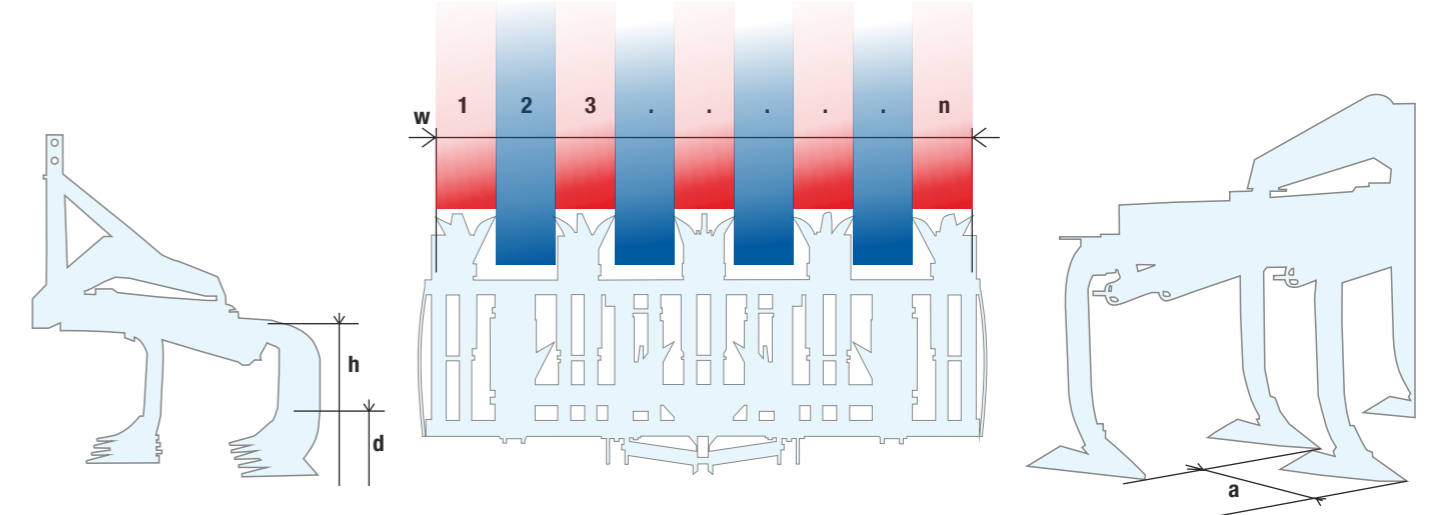

# KAYDIRMALI BAHÇE TİPİ / Slidable Gardening Type

| Model        | n-[mm]<br>Bacak Sayısı<br>Number of tines | h-[mm]<br>Şasi Yüksekliği<br>Clearance | a-[mm]<br>Gövde arası mesafe<br>Distance Between Beams | w-[mm]<br>İş Genişliği<br>Working Width | d-[mm]<br>İş Derinliği<br>Working Depth | M-[kg]<br>Ağırlık<br>Weight | P-[hp]<br>Traktör Güç Gereksinimi<br>Power Requirement |
|--------------|---|--|--|---|---|-----------------------------|--|
| SKK-7A-60x25 | 7   | 610                                    | 500  | 1700                                    | 180                                     | 350                         | 40-50  |
| SKK-9A-60x25 | 9   | 610                                    | 500  | 2200                                    | 180                                     | 450                         | 50-60  |

**Tüm traktör güçlerine uygun.**  
Suitable for all tractor powers

**Kayma özelliği sayesinde ağaç köklerine ve gövdesine zarar vermeden tüm bahçeyi sürer.**  
*Thanks to its sliding feature, it tills the entire garden without damaging the tree roots and trunk.*