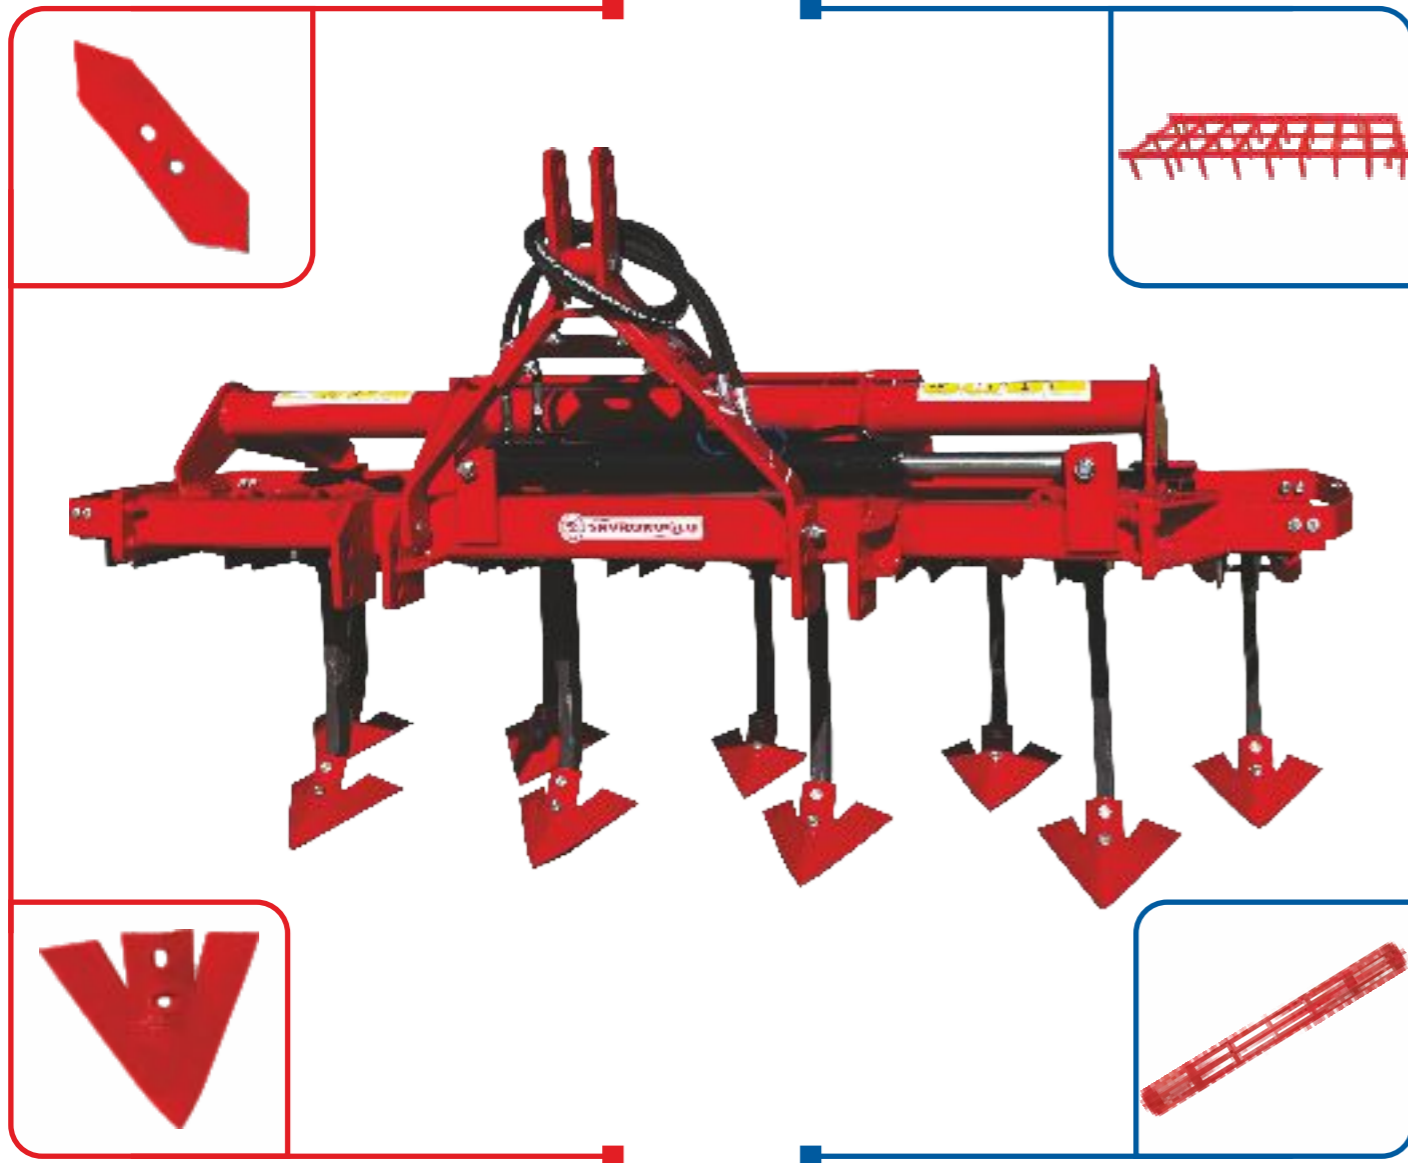

# KAYDIRMALI BAHÇE TİPİ / Slidable Gardening Type

| Model        | n-[mm]<br>Bacak Sayısı<br>Number of tines | h-[mm]<br>Şasi Yüksekliği<br>Clearance | a-[mm]<br>Gövde arası mesafe<br>Distance Between Beams | w-[mm]<br>İş Genişliği<br>Working Width | d-[mm]<br>İş Derinliği<br>Working Depth | M-[kg]<br>Ağırlık<br>Weight | P-[hp]<br>Traktör Güç Gereksinimi<br>Power Requirement |
|--------------|---|--|--|---|---|-----------------------------|--|
| SKK-7A-60x25 | 7   | 610                                    | 500  | 1700                                    | 180                                     | 350                         | 40-50  |
| SKK-9A-60x25 | 9   | 610                                    | 500  | 2200                                    | 180                                     | 450                         | 50-60  |

**Bahçelerde ağaç kenarlarındaki otların temizlenmesinde ve toprağın havalandırılmasında çiftçilerin en büyük yardımcısı.**

*It is the biggest helper of farmers in clearing weeds around trees in gardens and aerating the soil.*

**Tüm traktör güçlerine uygun.**  
Suitable for all tractor powers

**Kayma özelliği sayesinde ağaç köklerine ve gövdesine zarar vermeden tüm bahçeyi sürer.**  
*Thanks to its sliding feature, it tills the entire garden without damaging the tree roots and trunk.*

*With different options, you can create the most suitable machine for your field and tractor...*

Savrukoğlu Kaydırmalı Bahçe tipi kültivatörler güçlendirilmiş gövdesi sağa/sola hidrolik silindir vasıtasıyla hareket etme kabiliyeti ile bahçe kullanımına uygundur. Ağaç kenarlarına çiftçinin istediği kadar yanaşabilme imkânı sunan kültivatör modeli SAVRUKOĞLU'nun patentli modelidir. Benzerlerine göre geniş arası ve ısıtılmış özel takımları ile kaydırmalı bahçe tipi kültivatörler opsiyonel olarak kürüm ve tırmık ile de kullanılabilir. 7 ve 9 ayak olarak imal edilen kültivatörler uzun yıllar ilk günkü sürüm kalitesini sürdürür.