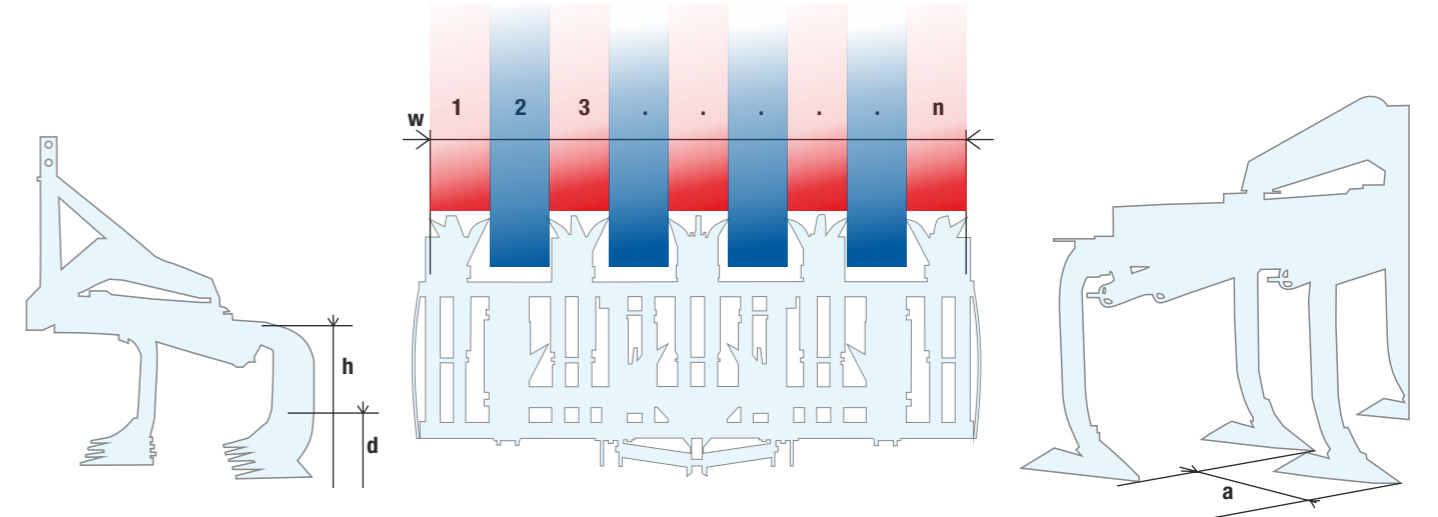

It ensures full contact of the seed with the soil by crumbling the soil surface; It increases the germination rate and provides a more efficient harvest.

Teknik özellikleri verilen Mikro modelleri aksesuarsız, standart modellerdir. Siparişlerinizi ve adetlerini, istediğiniz ek özelliklere göre belirtiniz. Müşteri ihtiyaçları doğrultusunda yukarıdaki teknik detaylarda değişiklik yapılabilir. Ürün görselleri genel tanıtım içindir, teknik detaylarda ve aksesuarlarda değişiklik yapılabilir. Teknik özellikler tablosu gerçek değerlerden %10 farklılık gösterebilmektedir.
Micro models with technical are standart models and have not accessories. Specify your orders according to the additional staffs you want. The above technical details can be modified in line with customer needs. Product images are for general promotion, technical details and the accessories may change. Technical specifications table may differ by %10 from actual values.

» Daha detaylı bilgi için SAVRUKOĞLU satış danışmanları ile iletişime geçiniz. » Please contact SAVRUKOĞLU sales assistants for detailed information.

Model	n-[mm] Bacak Sayısı Number of tines	h-[mm] Şasi Yüksekliği Clearance	a-[mm] Gövde arası mesafe Distance Between Beams	w-[mm] İş Genişliği Working Width	d-[mm] İş Derinliği Working Depth	M-[kg] Ağırlık Weight	P-[hp] Traktör Güç Gereksinimi Power Requirement
SKM -5A	5	430	500	1250	120	155	20-30
SKM -7A	7	430	500	1700	120	205	30-40
SKM -9A	9	430	500	2200	120	255	40-50