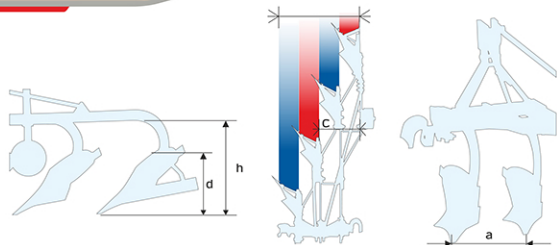

Model	h-[mm] Şaşı Yüksekliği Clearance	a-[mm] Gövde arası mesafe Distance Between Beams	c-[mm] Genişlik Width	d-[mm] İş Derinliği Working Depth	w-[mm] İş Geniřlięi Working Width						M-[kg] Ağırlık Weight		P-[hp] Traktör Güç Gereksinimi Power Requirement									
					n#1	n#2	n#3	n#4	n#5	n#6	n#1	n#2	n#3	n#4	n#5	n#6						
SPK-07	610	650	230	180	230	460	690	920	1150	1380	155	225	295	415	515	640	15	15	30	40	45	55
SPK-08	610	650	230	200	230	460	690	920	1150	1380	170	240	330	465	580	750	15	20	35	45	55	65
SPK-09	640	650	240	220	240	480	720	960	1200	1440	175	245	340	475	590	730	15	20	40	50	65	75
SPK-10	640	700	255	240	255	510	765	1020	1275	1530	180	250	345	485	600	745	15	25	45	60	70	85
SPK-11	700	740	280	240	280	560	840	1120	1400	1680	185	260	355	500	620	770	15	25	45	60	75	90
SPK-12	700	760	300	260	300	600	900	1200	1500	1800	210	290	405	565	700	870	20	30	45	65	85	100
SPK-14	700	780	350	300	350	700	1050	1400	1750	2100	230	315	440	615	765	960	20	40	75	95	120	145
SPK-16	700	810	380	320	380	760	1140	1520	1900	2280	235	330	460	645	800	990	25	50	90	115	150	185

İlave Aksesuarlar
Optional Accessories

İzgarala Kulak
Grid moubboard

Farklı opsiyonlar ile tarlanıza ve traktörünüze uygun makinaryı oluşturabilirsiniz...